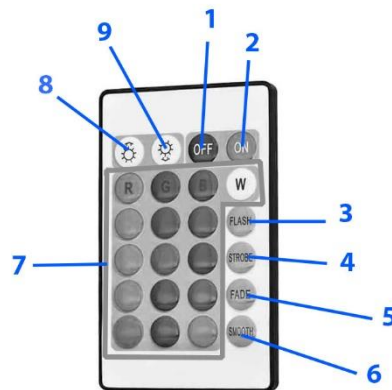

NAVODILA ZA UPORABO

LUČKA LUNIN SIJAJ Z DALJINCEM

KOMPONENTE

- Lučka Lunin Sijaj
- Kabel za polnjenje (USB)
- Lesen podstavek
- Daljinec

SPECIFIKACIJE

- Premer: 12 cm
- Obseg: pribl. 40 cm
- Tip baterije: Litij-jonska (240 mAh)
- Napajanje: USB DC 5V kabel
- Čas polnjenja: 6 - 8 ur
- Napetost: DC 5V
- Čas delovanja: 8 - 30 ur (odvisno od svetlosti)
- Moč: 0.5 W

LASTNOSTI

- Tehnologija 3D tiskanje
- Akumulatorska baterija, vgrajena v 240mAh
- Vgrajene LED svetilke: uporabite priloženi daljinec ali se dotaknite kovinskega gumba, da vklopite in izklopite svetilko ter prilagodite svetlost in barvo.
- Lesen podstavek naredi to svetilko popoln dekorativni element ali v idealno nočno svetilko.
- Izdelana iz varnih in okolju prijaznih materialov (PLA plastika).
- Popolnoma napolnjena luč bo delovala od 8 do 25 ur. Za popolno polnjenje žarnice potrebujete 6 do 8 ur.

NAVODILA ZA UPORABO

1. Gumb za izklop
2. Gumb za vklop
3. Utripajoča luč
4. Ritmična luč
5. Bledéča luč
6. Luč z gladko menjavo barve

7. Izbira barve
 8. Povečanje svetlosti
 9. Znižanje svetlosti
- Če želite vklopiti / izklopiti svetilko ali spremeniti barvo, se dotaknite kovinskega gumba na dnu lučke, ali pa jo ugasnite z daljincem.
 - Na kovinskem gumbu dalj časa držite prst, da prilagodite svetlost.
 - Če je vaša roka preveč suha ali je temperatura prenizka, se svetilka morda ne bo odzvala.
 - Bela lučka ne zasveti, ko je moč nizka.
 - Vtaknite DC priključek v kovinski gumb na dnu lučke, da ga napolnite. Med polnjenjem sveti rdeča / modra luč.
 - Rdeča / modra lučka se bo samodejno izklopila, ko bo žarnica popolnoma napolnjena.