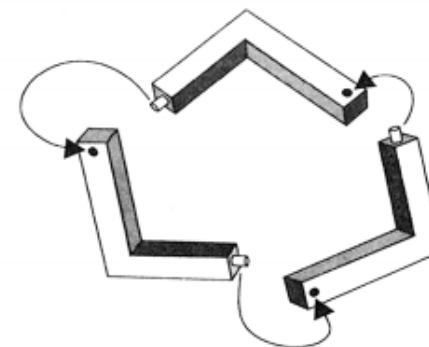

SESTAVLJANJE LESENEGA PODSTAVKA

- Leseni podstavek sestavite s pomočjo spodnje slike: